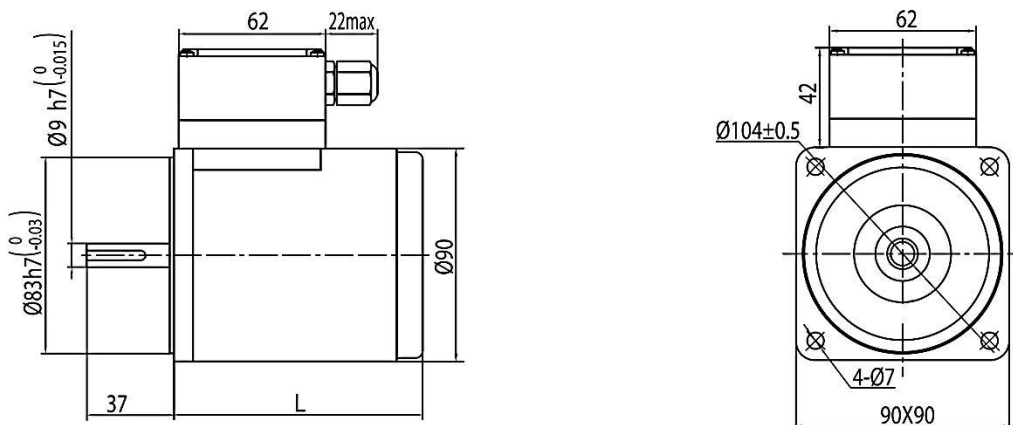

Размеры компактных электродвигателей, мм.

25 Вт, L = 85 мм.

40 Вт, L = 105 мм.

60 Вт, L = 128 мм; 90 Вт, L=142 мм.