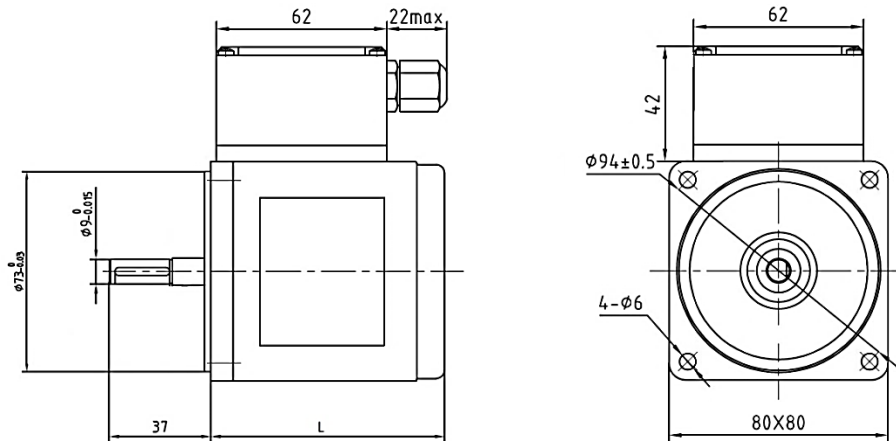

Размеры компактных электродвигателей, мм.

25 Вт, L = 85 мм.

40 Вт, L = 105 мм.

60 Вт, L = 128 мм; 90 Вт, L=142 мм.